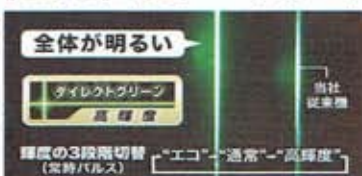

・回転機能

離れた位置から墨出し器を回転可能

・消灯、ライン切替機能

ライン光の消灯・投射モード・輝度切替が可能

・オートパワーオフ

電源を切り忘れても約5分後に電源オフ

マキタの技術により日本初
ジンバル(マグネットダンパー式)
グリーンレーザーにバッテリーを
ダイレクトに装着&フルライン照
射で自動追尾が出来ます。

従来より頑強で充電器も収納可能 明るい現場・長距離でも見やすい
新収納ケース採用 高輝度 + ダイレクトグリーン

指示精度
±1mm/10m
10mの距離で±1mmの高精度

APT
ADVANCED PROTECTION TECHNOLOGY
防じん・防滴「アプト」

Hitachi Koki
日立工機株式会社

HiKOKI
工機ホールディングス株式会社

日立工機株から工機ホールディングス
に社名が変わり好評販売中!

ライト付きなので隅の
暗い所の埃もしっかり
キャッチ!

ナナメにカットされて
いるのでノズルや延長
管がなくてもお掃除で
きます。